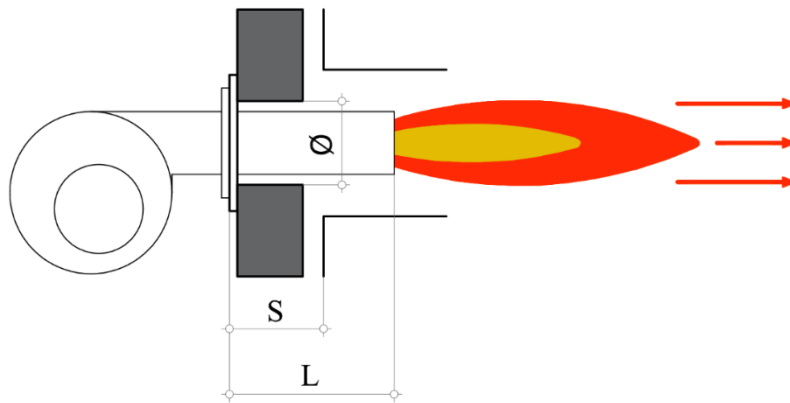

GENERATORE DI VAPORE (Alta pressione)
STEAM GENERATOR (High pressure)
GÉNÉRATEUR DE VAPEUR (Haute pression)
GENERADOR DE VAPOR (Alta presión)

DATI TECNICI PER ACCOPPIAMENTO BRUCIATORE

TECHNICAL DATA FOR BURNER COUPLING

DONNÉES TECHNIQUES POUR L'ACCOUPLMENT DU BRÛLEUR

DATOS TÉCNICOS PARA EL ACOPLAMIENTO DEL QUEMADOR

Modello caldaia	Potenza nominale	Potenza focolare	Contropr. focolare	Foro cemento sul portellone	Spessore portellone	Lunghezza della testa	Tipologia	Diametro focolare interno	Lunghezza focolare interna
<i>Boiler model</i>	<i>Nominal capacity</i>	<i>Furnace capacity</i>	<i>Furnace pressure</i>	<i>Cement hole on door</i>	<i>Door thickness</i>	<i>Head length</i>	<i>Type</i>	<i>Internal furnace diameter</i>	<i>Internal furnace length</i>
<i>Modèle de chaudière</i>	<i>Capacité nominale</i>	<i>Capacité foyer</i>	<i>Pression du foyer</i>	<i>Trou de ciment sur le porte</i>	<i>Epaisseur de le porte</i>	<i>Longueur de la tête</i>	<i>Type</i>	<i>Diámetro interne du foyer</i>	<i>Longueur interne du foyer</i>
<i>Modelo de la caldera</i>	<i>Capacidad nominal</i>	<i>Capacidad hogar</i>	<i>Presión del hogar</i>	<i>Agujero de cemento en la puerta</i>	<i>Espesor de la puerta</i>	<i>Longitud de la cabeza</i>	<i>Tipo</i>	<i>Diamètre interno del hogar</i>	<i>Longitud interna del hogar</i>
SB/V	kW	kW	mbar	Ø mm	S mm	min/max L mm		mm	mm
2	1385	1538	3,5	Coma da dima foratura bruciatore	In base al modello del bruciatore	Come da indicazione produttore	Fiamma passante	650	2950
3	2077	2307	5,5					780	3782
4	2769	3077	6,0					860	3834
5	3462	3846	7,5	As drilling template burner	According to burner model	As indication of producer	Through flame	880	4334
6	4154	4615	8,0					950	4294
7	4846	5384	8,5	Brûleur de gabarit de perçage même	Selon le modèle du brûleur	Comme indication du producteur	Flamme traversant	1000	4550
8	5539	6154	10,0					1000	4918
10	6923	7692	7,5	Quemador de la plantilla de perforación misma	Según el modelo del quemador	Como indicación productor	llama pasante	1090	5603
12	8308	9335	8					1150	5900